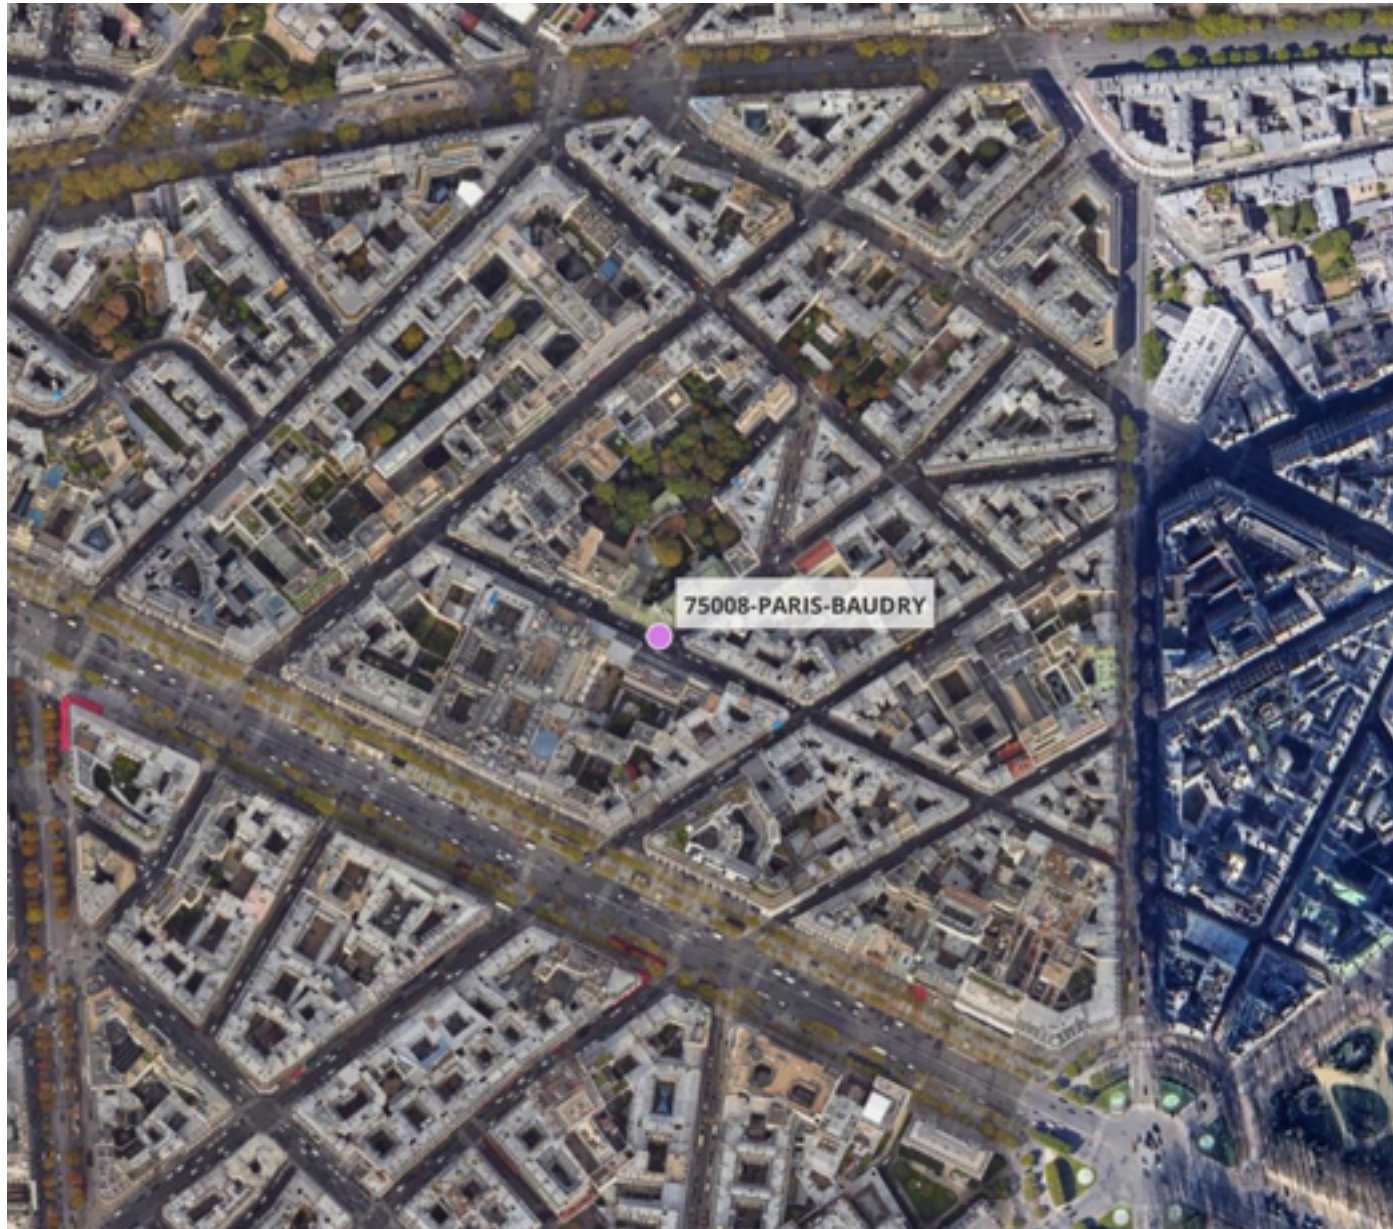

# Capteurs méduse PARIS 8ÈME

2026 / sem. 24 (du 08/06/2026 au 14/06/2026)

*NB : Chaque capteur est désigné par le nom de la rue dans laquelle il est implanté*

# Capteurs méduse PARIS 8ÈME

2026 / sem. 24 (du 08/06/2026 au 14/06/2026)

**SYNTHÈSE DES SITES SUR LA SEMAINE**  
**Par Indice Harmonica nocturne [22h-06h] décroissant**

	Nuit du lundi 08/06/2026 au mardi 09/06/2026	Nuit du mardi 09/06/2026 au mercredi 10/06/2026	Nuit du mercredi 10/06/2026 au jeudi 11/06/2026	Nuit du jeudi 11/06/2026 au vendredi 12/06/2026	Nuit du vendredi 12/06/2026 au samedi 13/06/2026	Nuit du samedi 13/06/2026 au dimanche 14/06/2026	Nuit du dimanche 14/06/2026 au lundi 15/06/2026
<b>1</b>	BAUDRY (6,0)	BAUDRY (N/A)	BAUDRY (N/A)	BAUDRY (N/A)	BAUDRY (N/A)	BAUDRY (7,2)	BAUDRY (6,2)