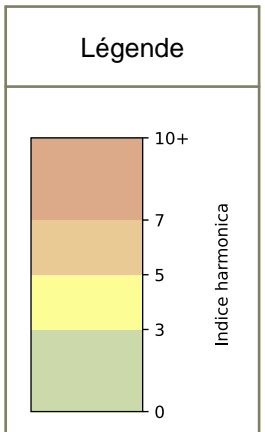

# Capteurs méduse PARIS 8ÈME

2026 / sem. 24 (du 08/06/2026 au 14/06/2026)

**SYNTHÈSE DES SITES SUR LA SEMAINE**  
**Par Indice Harmonica nocturne [22h-06h] décroissant**

	Nuit du lundi 08/06/2026 au mardi 09/06/2026	Nuit du mardi 09/06/2026 au mercredi 10/06/2026	Nuit du mercredi 10/06/2026 au jeudi 11/06/2026	Nuit du jeudi 11/06/2026 au vendredi 12/06/2026	Nuit du vendredi 12/06/2026 au samedi 13/06/2026	Nuit du samedi 13/06/2026 au dimanche 14/06/2026	Nuit du dimanche 14/06/2026 au lundi 15/06/2026
<b>1</b>	BAUDRY (6,0)	BAUDRY (N/A)	BAUDRY (N/A)	BAUDRY (N/A)	BAUDRY (N/A)	BAUDRY (7,2)	BAUDRY (6,2)

	22h-00h	00h-02h	02h-04h	04h-06h	Total nuit (22h-06h)
Nuit du lundi 08/06/2026 au mardi 09/06/2026	6,9	5,9	5,1	N/A	6,0
	63,7 dB(A)	58,1 dB(A)	53,4 dB(A)	N/A dB(A)	60,3 dB(A)
Nuit du mardi 09/06/2026 au mercredi 10/06/2026	N/A	N/A	N/A	N/A	N/A
	N/A dB(A)	N/A dB(A)	N/A dB(A)	N/A dB(A)	N/A dB(A)
Nuit du mercredi 10/06/2026 au jeudi 11/06/2026	N/A	N/A	N/A	N/A	N/A
	N/A dB(A)	N/A dB(A)	N/A dB(A)	N/A dB(A)	N/A dB(A)
Nuit du jeudi 11/06/2026 au vendredi 12/06/2026	N/A	N/A	N/A	N/A	N/A
	N/A dB(A)	N/A dB(A)	N/A dB(A)	N/A dB(A)	N/A dB(A)
Nuit du vendredi 12/06/2026 au samedi 13/06/2026	N/A	N/A	N/A	N/A	N/A
	N/A dB(A)	N/A dB(A)	N/A dB(A)	N/A dB(A)	N/A dB(A)
Nuit du samedi 13/06/2026 au dimanche 14/06/2026	6,7	7,0	8,0	6,9	7,2
	62,0 dB(A)	63,7 dB(A)	69,2 dB(A)	63,2 dB(A)	65,6 dB(A)
Nuit du dimanche 14/06/2026 au lundi 15/06/2026	6,5	6,5	6,0	5,9	6,2
	60,8 dB(A)	60,8 dB(A)	57,7 dB(A)	56,8 dB(A)	59,4 dB(A)